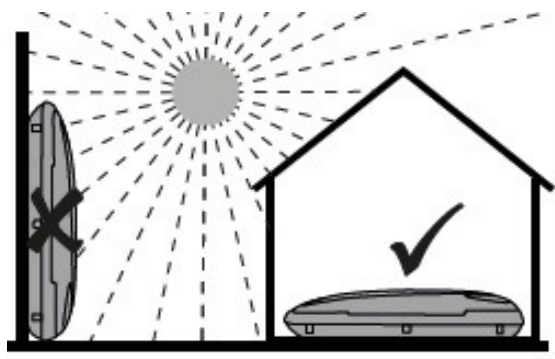

OBEČNÉ INFORMACE

Náklad by měl mít co nejnižší těžiště, měl by být rozložen po celé ploše horní části boxu a zajištěn dvěma popruhy. Víko boxu by mělo být možné zavřít bez námahy. V případě přepravy předmětů s ostrými hranami se doporučuje je zakrýt, aby nedošlo k poškození boxu.

Zkontrolujte střešní box a jeho upevnění – ujistěte se, že je zámek boxu zavřený. Správné upevnění střešních nosičů a boxu zkontrolujte poprvé po krátké jízdě a poté v příslušných intervalech v závislosti na povrchu vozovky. Doporučuje se mít montážní nářadí po ruce. Budte opatrní, pokud je vozidlo bez dozoru, nosič zavazadel je volně přístupný.

Změněné jízdní podmínky – střešní box a jeho zatížení mohou změnit jízdní vlastnosti vašeho vozidla (citlivost na boční vítr, zatáčení a brzdění)!

Dodržujte pravidla silničního provozu v zemi, ve které cestujete.

Montáž musí být provedena v souladu s návodem k obsluze.

Naše střešní boxy pasují na všechny střešní nosiče automobilů.