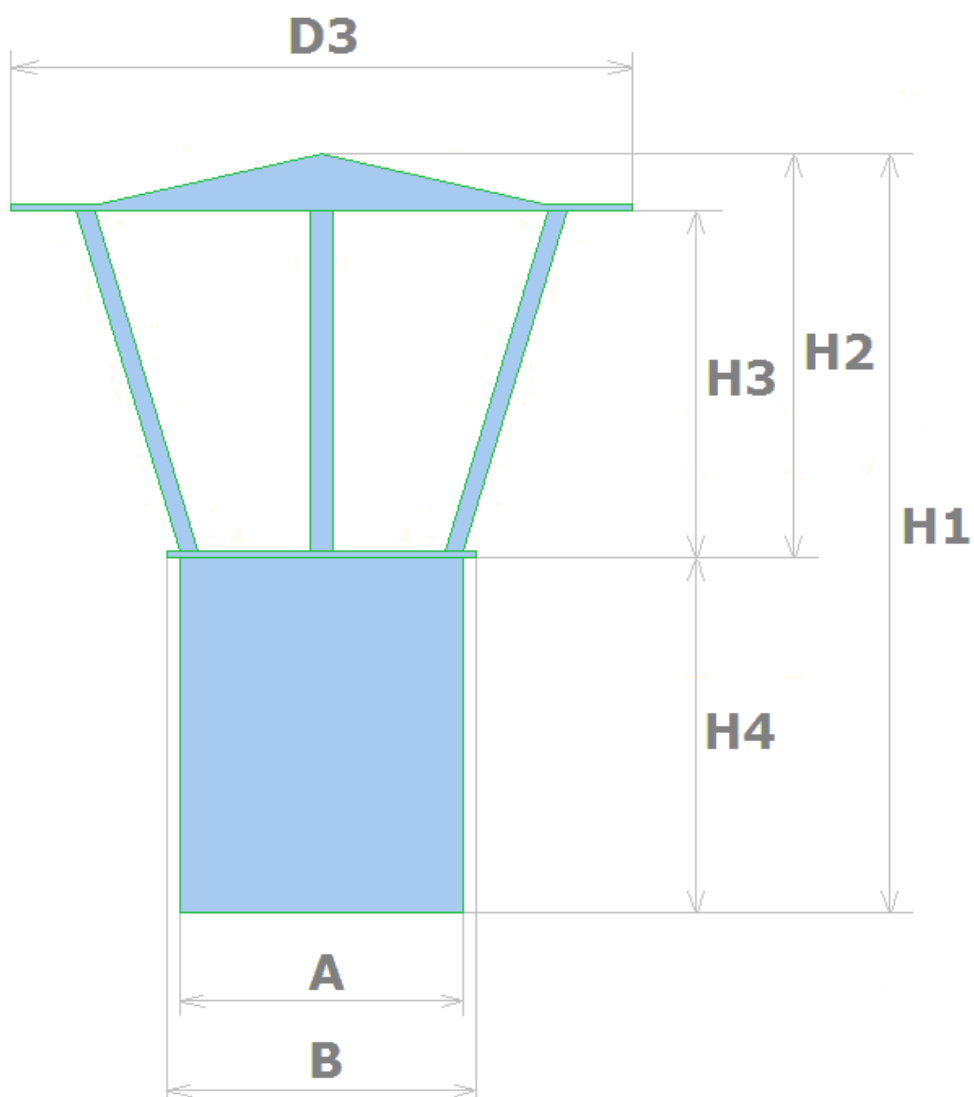

TECHNICKÁ DATA – STŘÍŠKA HRANATÁ

	A x A	B x B	D3	H1	H2	H3	H4	kg
Ø 130	126 x 126	140 x 140	265	360	210	180	150	0,80
Ø 150	146 x 146	160 x 160	290	360	210	180	150	0,90
Ø 160	156 x 156	170 x 170	290	360	210	180	150	0,95
Ø 180	176 x 176	190 x 190	335	360	210	180	150	1,10
Ø 200	196 x 196	210 x 210	335	385	235	200	150	1,20
Ø 250	246 x 246	260 x 260	440	385	235	200	150	1,40

Všechny míry uvedeny v mm