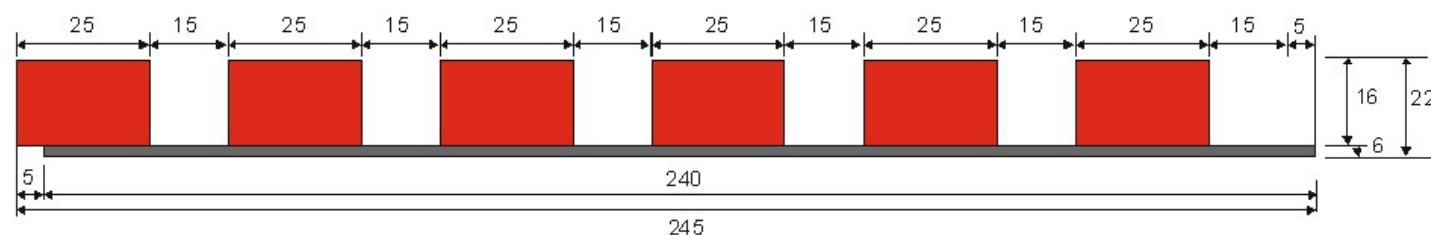

DETAIL LINEA ACOUSTIC	délka	šířka	hloubka
Rozměr	2650 mm	245 mm	22 mm

BALENÍ LINEA SINGLE	
Rozměr balení (délka x šířka x výška)	2650 x 245 x 22 mm
Počet ks v balení	1 ks
Počet m ² v balení	0,6492 m ²
Hmotnost balení	5,30 kg
Hmotnost m ²	~ 8 kg
Počet balení na vrstvě palety	3 balení
Počet balení na paletě	78 balení
Výška palety	0,78 m
Hmotnost palety	450 kg