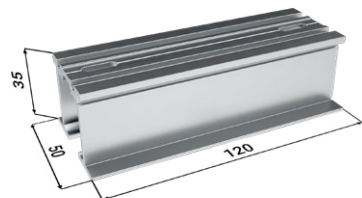

Příslušenství ke stavebním pouzdrům NORMA UNIBOX

Veškeré příslušenství je dodáváno včetně spojovacího materiálu.

SOUČÁST BALENÍ

Sada pojezdů

2× doplněk kolejniče

4× dveřní nosič

2× vodící trn

4× doraz