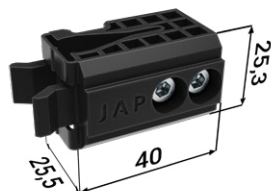

Příslušenství ke stavebním pouzdrům NORMA UNIBOX

Veškeré příslušenství je dodáváno včetně spojovacího materiálu.

SOUČÁST BALENÍ

Sada pojezdů

2× doplněk kolejniče

4× dveřní nosič

2× vodící trn

4× doraz