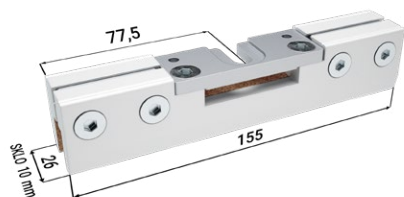

Sada úchytů pro skleněné dveřní křídlo Vetro 22 s vodítkem

4x Vetro