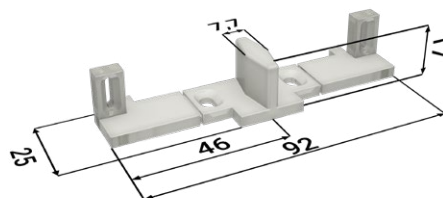

Příslušenství ke stavebním pouzdrům NORMA UNIBOX

Veškeré příslušenství je dodáváno včetně spojovacího materiálu.

SOUČÁST BALENÍ

Sada pojezdů

2× doplněk kolejniče

4× dveřní nosič

2× vodící trn

4× doraz