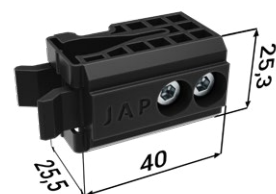

Příslušenství ke stavebním pouzdrům NORMA KOMFORT

Veškeré příslušenství je dodáváno včetně spojovacího materiálu.

SOUČÁST BALENÍ

Sada pojezdů

1× doplněk kolejniče

4× dveřní nosič

2× vodící trn

4× doraz

4× vozíček

PŘÍSLUŠENSTVÍ ZDARMA

Balíček synchron