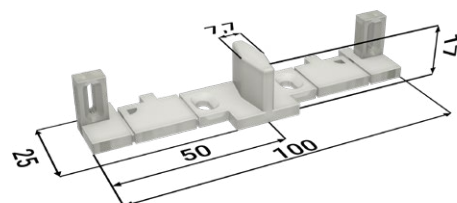

Příslušenství ke stavebním pouzdrům NORMA KOMFORT

Veškeré příslušenství je dodáváno včetně spojovacího materiálu.

SOUČÁST BALENÍ

Sada pojezdů

1× doplněk kolejniče

4× dveřní nosič

2× vodící trn

4× doraz