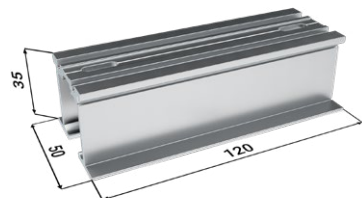

Příslušenství ke stavebním pouzdrům NORMA KOMFORT

Veškeré příslušenství je dodáváno včetně spojovacího materiálu.

SOUČÁST BALENÍ

Sada pojezdů

1× doplněk kolejniče

4× dveřní nosič

2× vodící trn

4× doraz