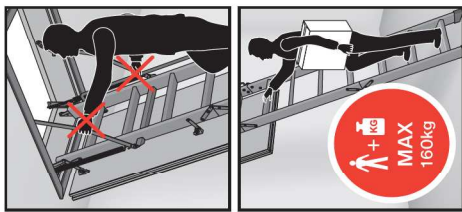

WARNING! - ACHTUNG! - UWAGA! - ATTENTION! - CUIDADO! - ВНИМАНИЕ!