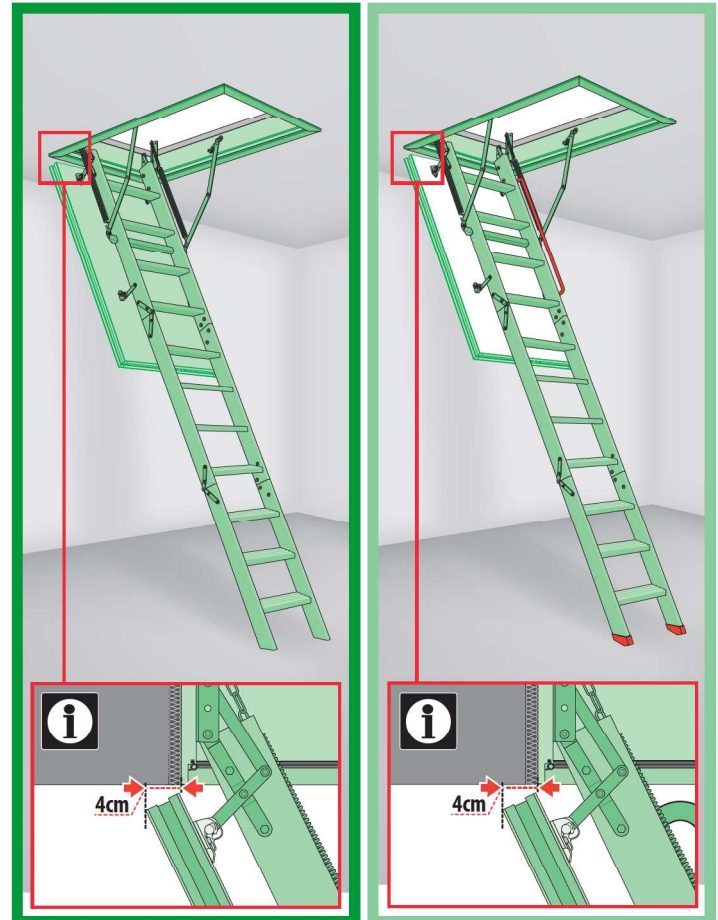

SAFETY! - SICHERHEIT! - BEZPIECZEŃSTWO! - SECURITATE! - SEGURIDAD! - БЕЗОПАСНОСТЬ!
<http://www.fakro.com/download/safety-instructions/loft-ladders.s.php>

EN 14975

FAKRO
www.fakro.com

CZ	PŮDNÍ SCHODY	NL	ZOLDER/VLIERINGTRAP
DE	BODENTREPP	PL	SCHODY STRYCHOWE
ES	ESCALERAS ESCAMOTEABLES	PT	ESCADA DE SOTAO-ENCAIXADA
FR	ESCALIER ESCAMOTABLE	RO	SCARĂ MODULARĂ
GB	LOFT LADDER	RU	ЧЕРДАЧНАЯ ЛЕСТНИЦА
HU	PADLÁSFELJÁRÓ LÉPCSŐ	SK	STROPNÉ SKLÁPACIE SCHODY
IT	LE SCALE PER LA SOFFITTA	US	ATTIC STAIRS

LWS

LWK