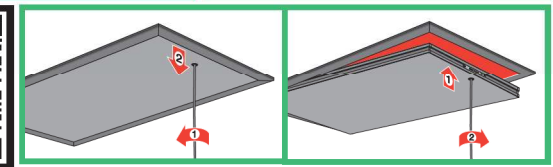

SAFETY! - SICHERHEIT! - BEZPIECZEŃSTWO! - SECURITATE! - SEGURIDAD! - БЕЗОПАСНОСТЬ!
<http://www.fakro.com/download/safety-instructions/loft-ladders.s.php>

EN 14975

FAKRO
www.fakro.com

CZ	PŮDNÍ SCHODY	NL	ZOLDER/VLIERINGTRAP
DE	BODENTREPP	PL	SCHODY STRYCHOWE
ES	ESCALERAS ESCAMOTEABLES	PT	ESCADA DE SOTAO-ENCAIXADA
FR	ESCALIER ESCAMOTABLE	RO	SCARĂ MODULARĂ
GB	LOFT LADDER	RU	ЧЕРДАЧНАЯ ЛЕСТНИЦА
HU	PADLÁSFELJÁRÓ LÉPCSŐ	SK	STROPNÉ SKLÁPACIE SCHODY
IT	LE SCALE PER LA SOFFITTA	US	ATTIC STAIRS

LWS

LWK