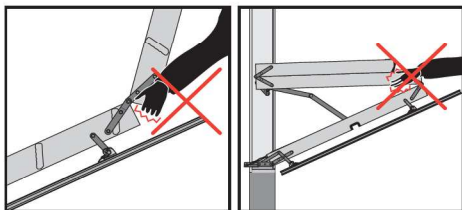

WARNING! - ACHTUNG! - UWAGA! - ATTENTION! - CUIDADO! - ВНИМАНИЕ!