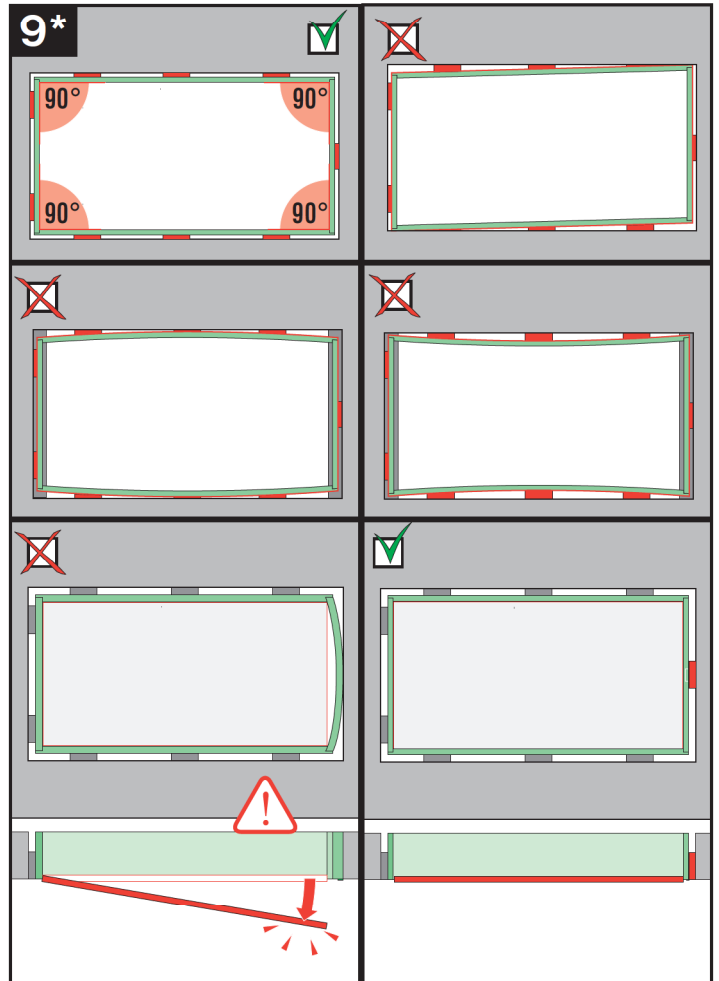

EN 14975

FAKRO
www.fakro.com

| | | | |
|----|--------------------------|----|---------------------------|
| CZ | PŮDNÍ SCHODY | NL | ZOLDER/VLIERINGTRAP |
| DE | BODENTREPP | PL | SCHODY STRYCHOWE |
| ES | ESCALERAS ESCAMOTEABLES | PT | ESCADA DE SOTAO-ENCAIXADA |
| FR | ESCALIER ESCAMOTABLE | RO | SCARĂ MODULARĂ |
| GB | LOFT LADDER | RU | ЧЕРДАЧНАЯ ЛЕСТНИЦА |
| HU | PADLÁSFELJÁRÓ LÉPCSŐ | SK | STROPNÉ SKLÁPACIE SCHODY |
| IT | LE SCALE PER LA SOFFITTA | US | ATTIC STAIRS |

4

LWS LWK

5

LWS LWK

LWS LWK

LWS LWK

LWS LWK