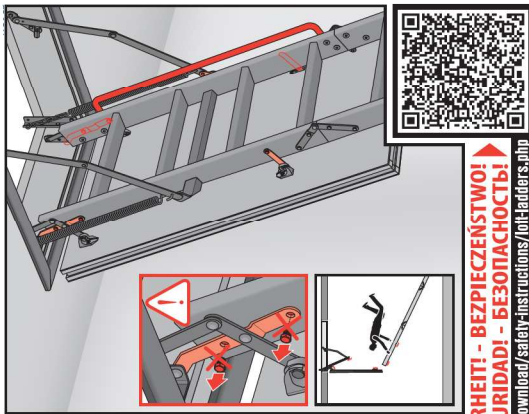

WARNING! - ACHTUNG! - UWAGA! - ATTENTION! - CUIDADO! - ВНИМАНИЕ!