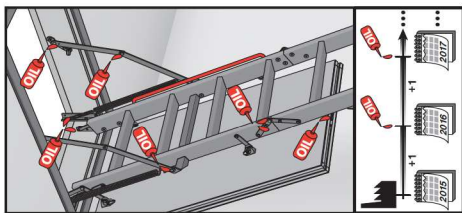

WARNING! - ACHTUNG! - UWAGA! - ATTENTION! - CUIDADO! - ВНИМАНИЕ!