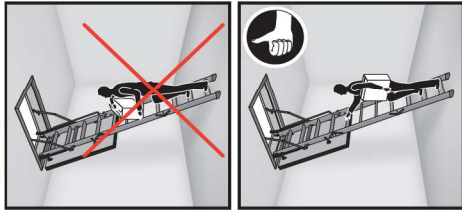

WARNING! - ACHTUNG! - UWAGA! - ATTENTION! - CUIDADO! - ВНИМАНИЕ!