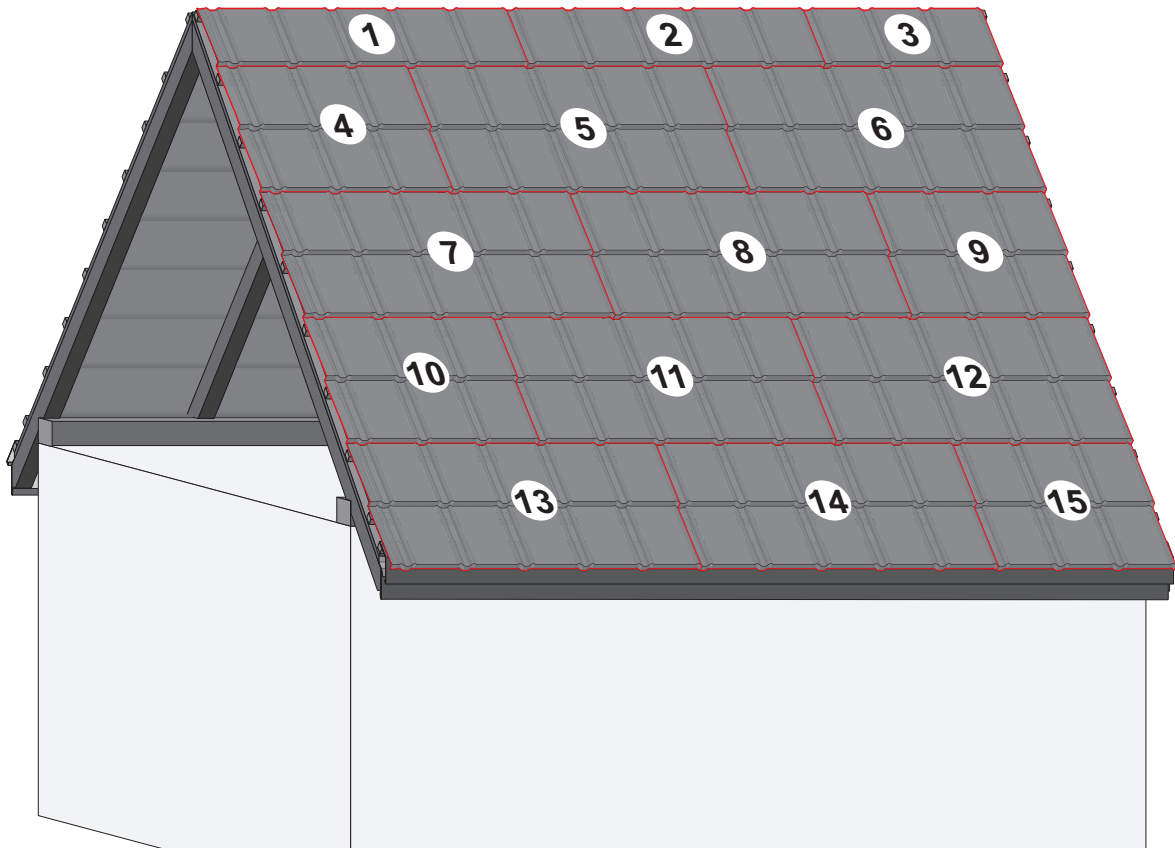

Montážní návod TREND

TREND

1

max 4000 r/min

2

3a

3b

3c