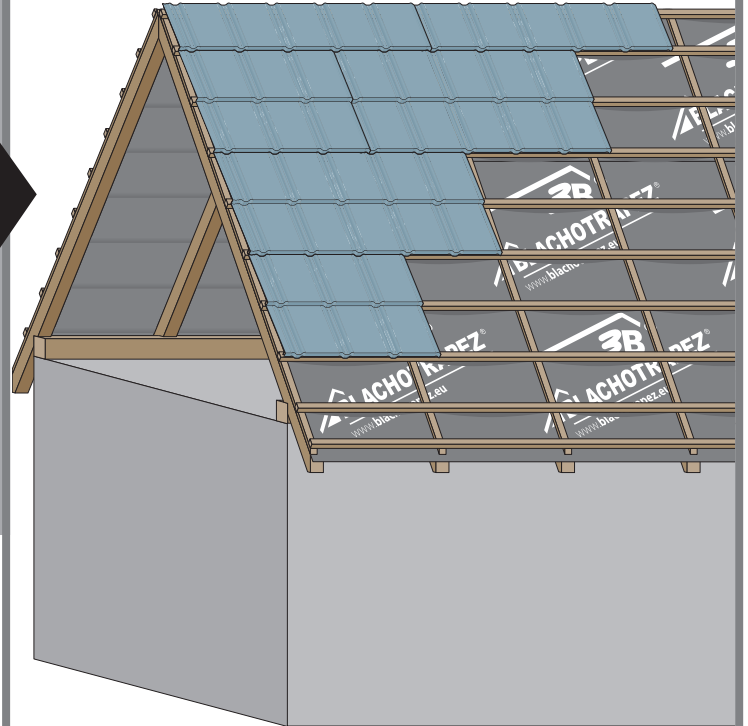

Montážní návod TREND

TREND

1

max 4000 r/min

2

3a

3b

3c