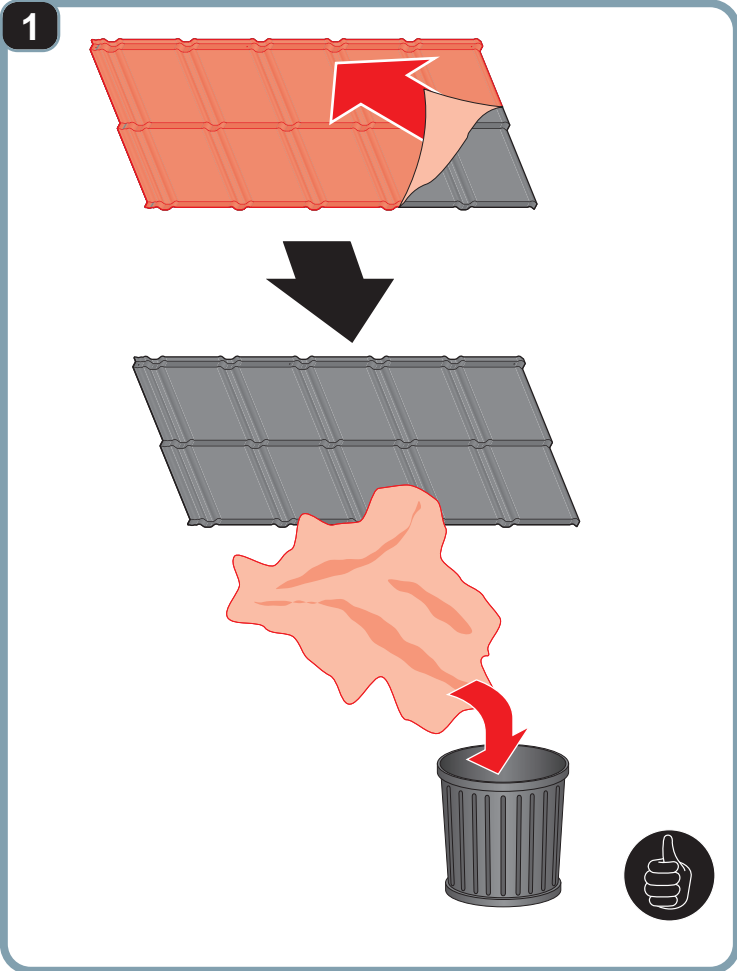

7a

7b

7c

BLACHOTRAPEZ spol. s r. o.
Šmolovy 254,
580 01 Havlíčkův Brod
tel. 569 333 701, fax. 569 333 700
www.blachotrapez.cz
strechy@blachotrapez.cz

1221

Montáž střešních plechů vyžaduje odborné znalosti a zkušenosti. Tento návod je ilustrativní a nezbavuje dodavatele povinnosti dodržovat pravidla pokrývačské praxe a norem. Způsoby montáže uvedené v tomto návodu slouží jako obecné pokyny. Požadovaný způsob montáže se může lišit od toho, který je uveden v návodu v závislosti na typu střechy nebo regionálním řešení. Pro obecné pokyny a tipy pro instalaci postupujte podle pokynů projektanta nebo kontaktujte naše oddělení technické podpory. Zkušení dodavatelé mají individuální řešení, která společnost BLACHOTRAPEZ akceptuje.