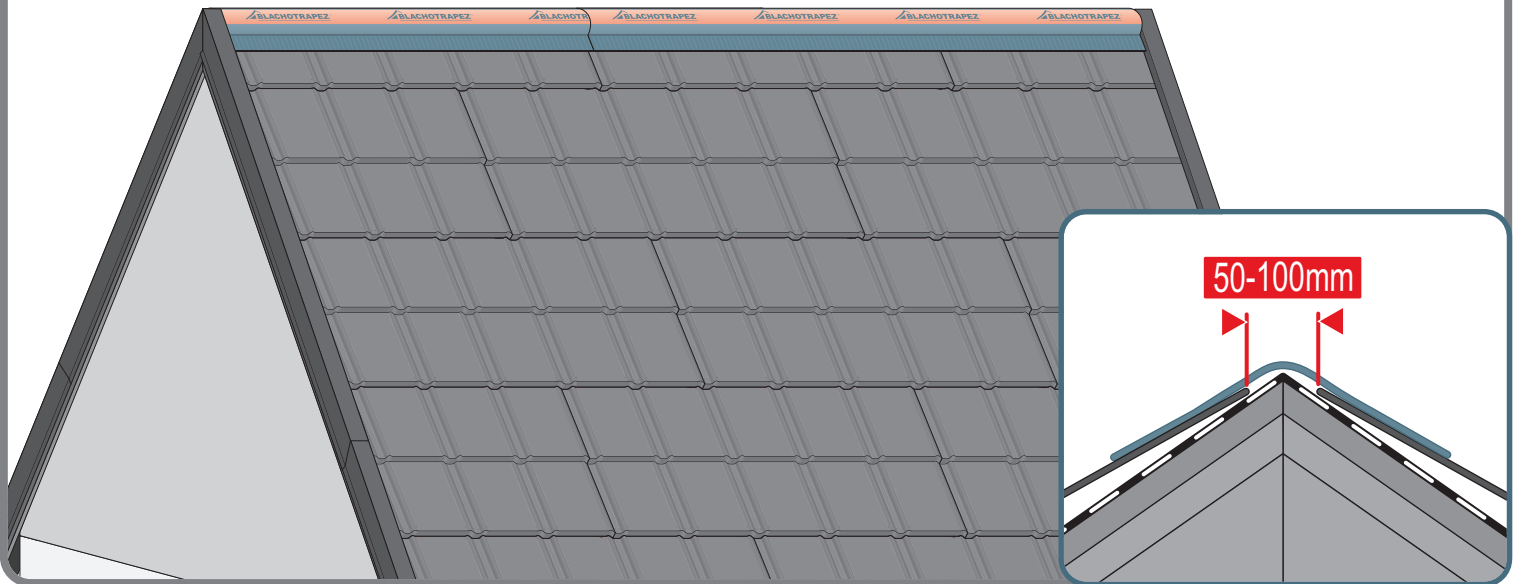

7a

7b

7c

BLACHOTRAPEZ spol. s r. o.
Šmolovy 254,
580 01 Havlíčkův Brod
tel. 569 333 701, fax. 569 333 700
www.blachotrapez.cz
strechy@blachotrapez.cz

1221

Montáž střešních plechů vyžaduje odborné znalosti a zkušenosti. Tento návod je ilustrativní a nezbavuje dodavatele povinnosti dodržovat pravidla pokrývačské praxe a norem. Způsoby montáže uvedené v tomto návodu slouží jako obecné pokyny. Požadovaný způsob montáže se může lišit od toho, který je uveden v návodu v závislosti na typu střechy nebo regionálním řešení. Pro obecné pokyny a tipy pro instalaci postupujte podle pokynů projektanta nebo kontaktujte naše oddělení technické podpory. Zkušení dodavatelé mají individuální řešení, která společnost BLACHOTRAPEZ akceptuje.