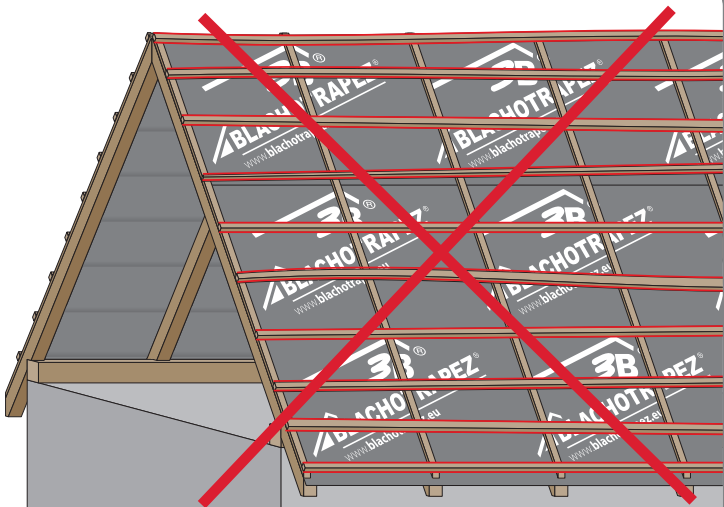

Montážní návod TREND

TREND

1

max 4000 r/min

2

3a

3b

3c