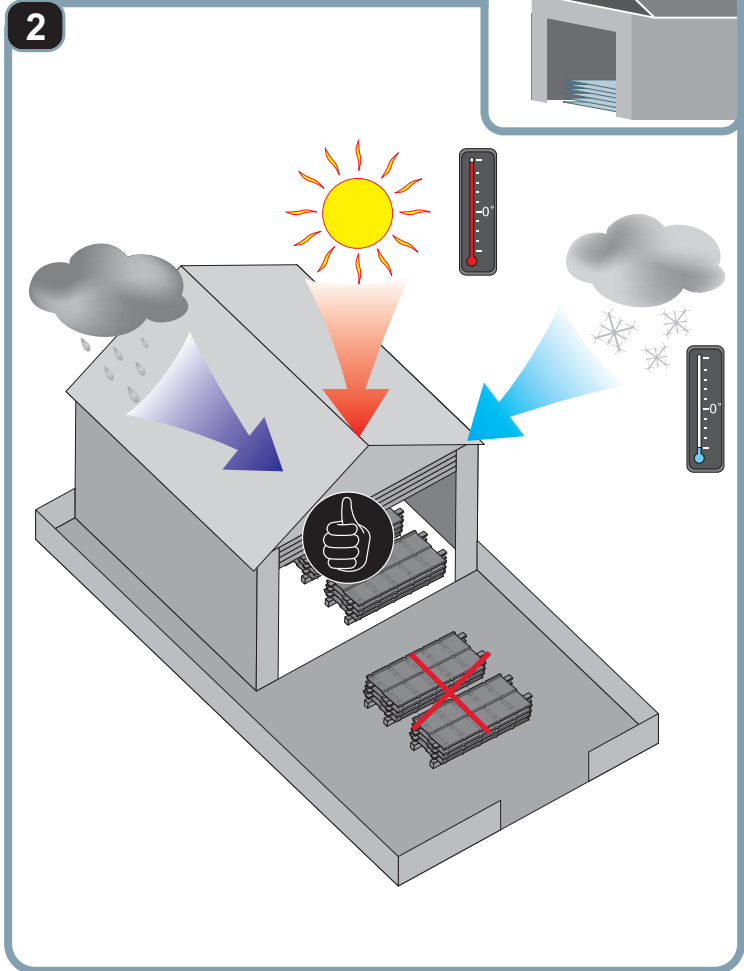

7a

7b

7c

BLACHOTRAPEZ spol. s r. o.
Šmolovy 254,
580 01 Havlíčkův Brod
tel. 569 333 701, fax. 569 333 700
www.blachotrapez.cz
strechy@blachotrapez.cz

1221

Montáž střešních plechů vyžaduje odborné znalosti a zkušenosti. Tento návod je ilustrativní a nezbavuje dodavatele povinnosti dodržovat pravidla pokrývačské praxe a norem. Způsoby montáže uvedené v tomto návodu slouží jako obecné pokyny. Požadovaný způsob montáže se může lišit od toho, který je uveden v návodu v závislosti na typu střechy nebo regionálním řešení. Pro obecné pokyny a tipy pro instalaci postupujte podle pokynů projektanta nebo kontaktujte naše oddělení technické podpory. Zkušení dodavatelé mají individuální řešení, která společnost BLACHOTRAPEZ akceptuje.