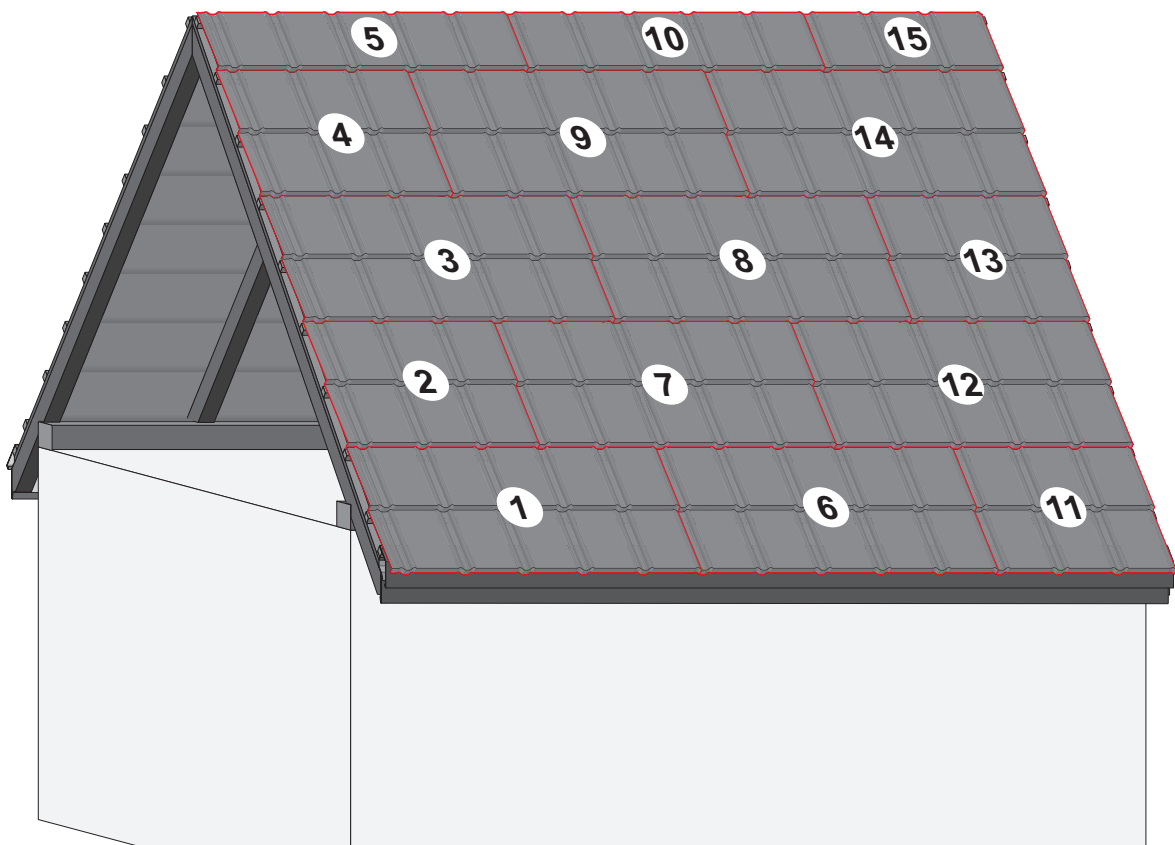

Montážní návod TREND

TREND

1

max 4000 r/min

2

3a

3b

3c