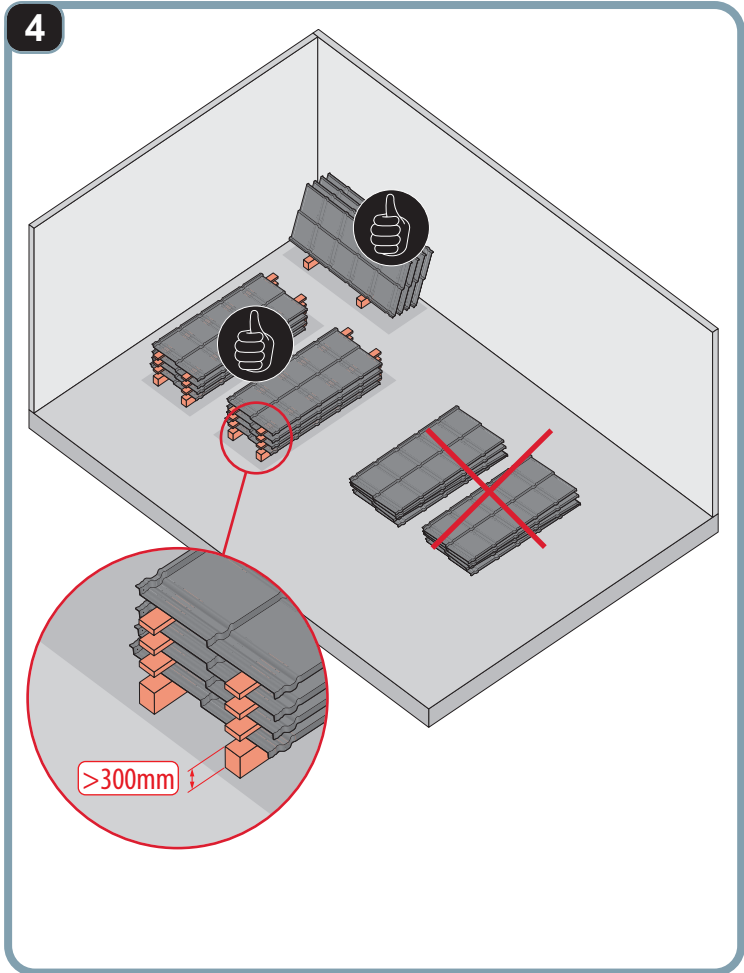

7a

7b

7c

BLACHOTRAPEZ spol. s r. o.
Šmolovy 254,
580 01 Havlíčkův Brod
tel. 569 333 701, fax. 569 333 700
www.blachotrapez.cz
strechy@blachotrapez.cz

1221

Montáž střešních plechů vyžaduje odborné znalosti a zkušenosti. Tento návod je ilustrativní a nezbavuje dodavatele povinnosti dodržovat pravidla pokrývačské praxe a norem. Způsoby montáže uvedené v tomto návodu slouží jako obecné pokyny. Požadovaný způsob montáže se může lišit od toho, který je uveden v návodu v závislosti na typu střechy nebo regionálním řešení. Pro obecné pokyny a tipy pro instalaci postupujte podle pokynů projektanta nebo kontaktujte naše oddělení technické podpory. Zkušení dodavatelé mají individuální řešení, která společnost BLACHOTRAPEZ akceptuje.