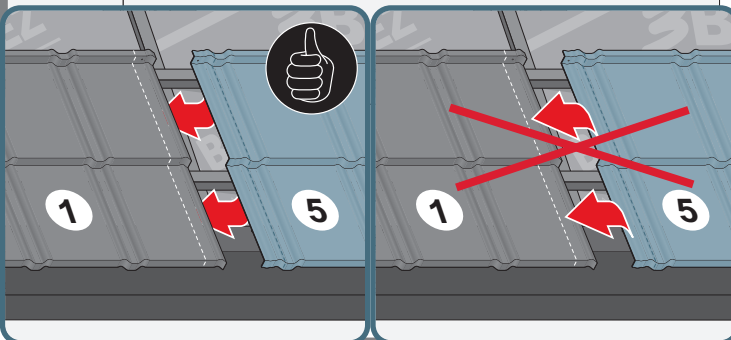

Montážní návod TREND

TREND

1

max 4000 r/min

2

3a

3b

3c