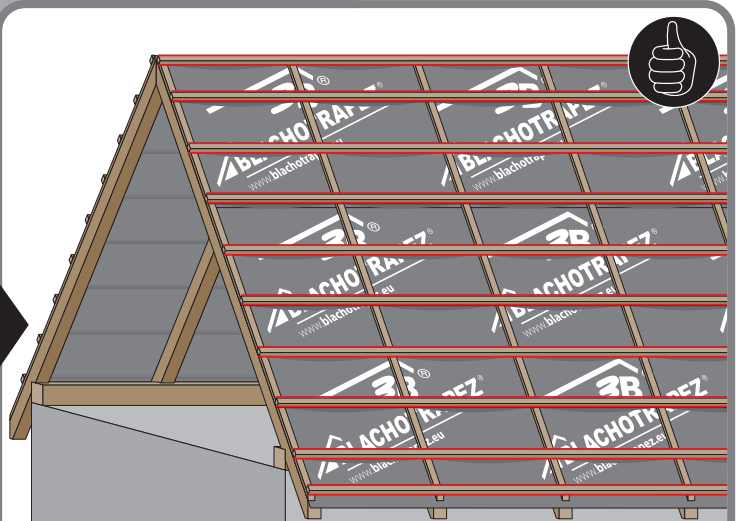

Montážní návod TREND

TREND

1

max 4000 r/min

2

3a

3b

3c