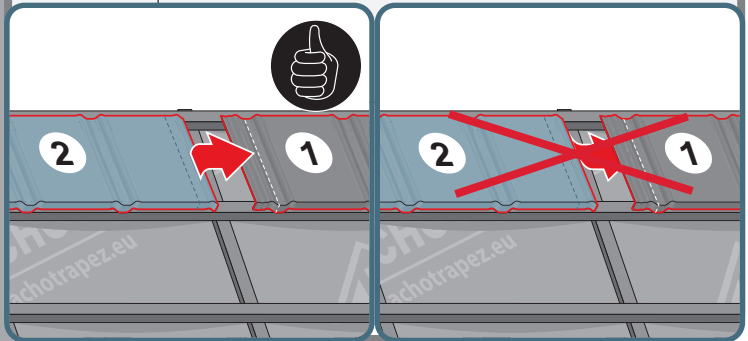

Montážní návod TREND

TREND

1

max 4000 r/min

2

3a

3b

3c