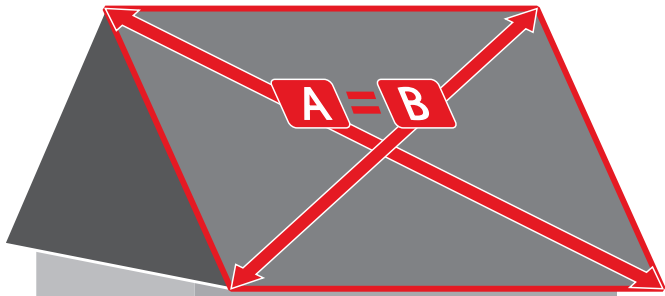

Montážní návod TREND

TREND

1

max 4000 r/min

2

3a

3b

3c