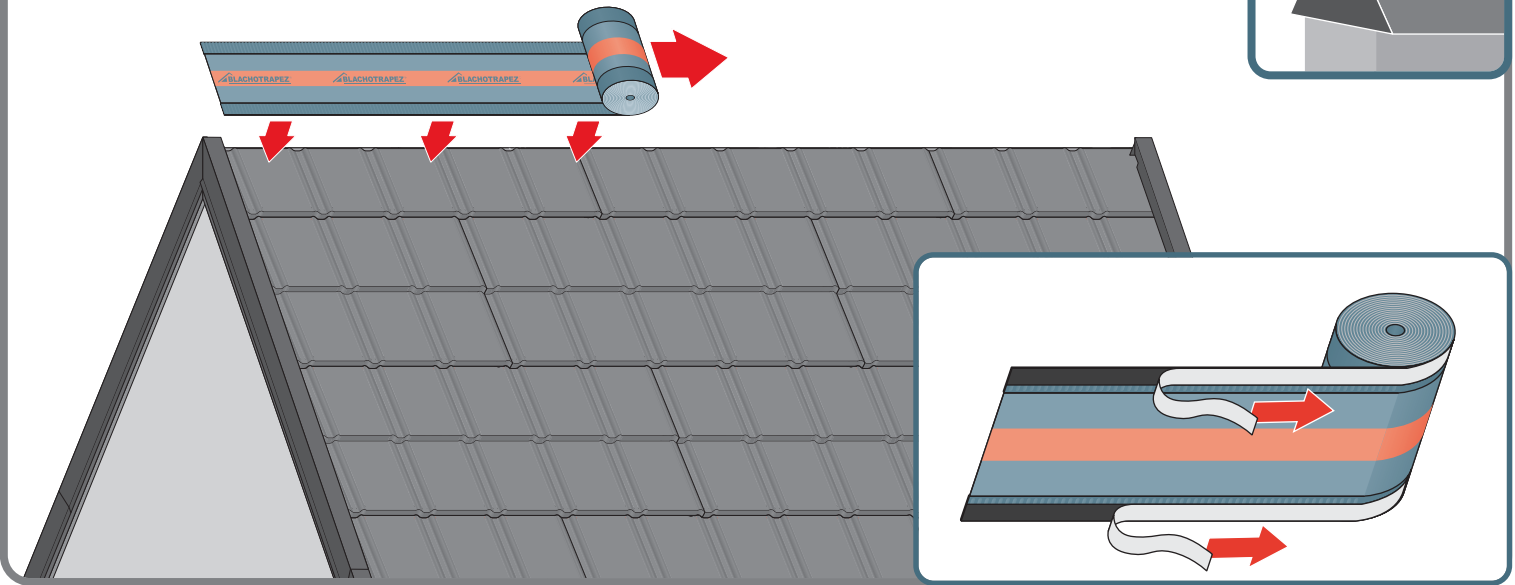

7a

7b

7c

BLACHOTRAPEZ spol. s r. o.
Šmolovy 254,
580 01 Havlíčkův Brod
tel. 569 333 701, fax. 569 333 700
www.blachotrapez.cz
strechy@blachotrapez.cz

1221

Montáž střešních plechů vyžaduje odborné znalosti a zkušenosti. Tento návod je ilustrativní a nezbavuje dodavatele povinnosti dodržovat pravidla pokrývačské praxe a norem. Způsoby montáže uvedené v tomto návodu slouží jako obecné pokyny. Požadovaný způsob montáže se může lišit od toho, který je uveden v návodu v závislosti na typu střechy nebo regionálním řešení. Pro obecné pokyny a tipy pro instalaci postupujte podle pokynů projektanta nebo kontaktujte naše oddělení technické podpory. Zkušení dodavatelé mají individuální řešení, která společnost BLACHOTRAPEZ akceptuje.