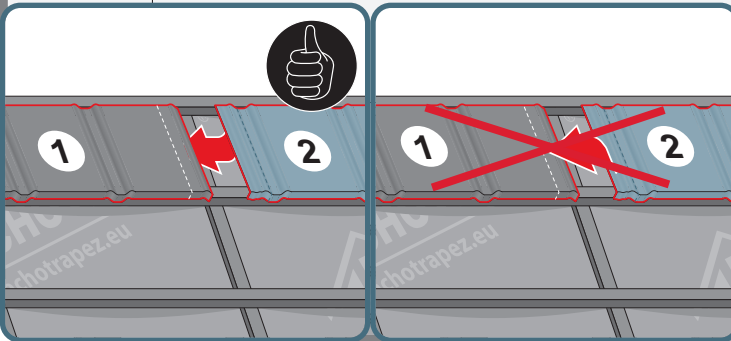

Montážní návod TREND

TREND

1

max 4000 r/min

2

3a

3b

3c