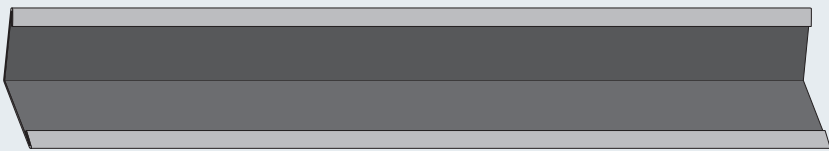

Montážní návod TREND

TREND

1

max 4000 r/min

2

3a

3b

3c