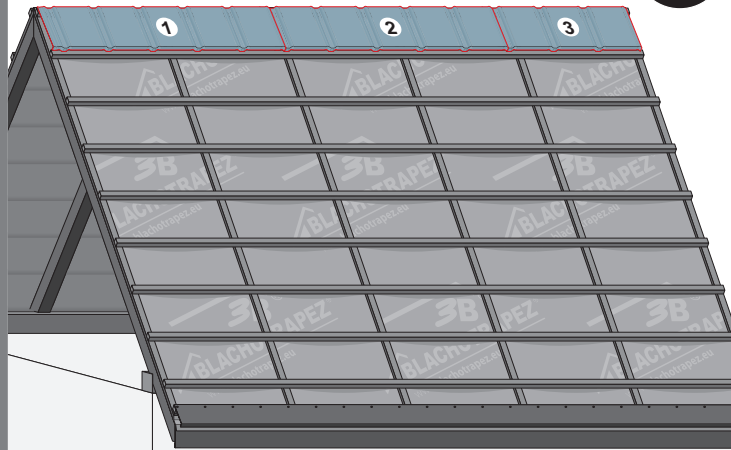

Montážní návod TREND

TREND

1

max 4000 r/min

2

3a

3b

3c