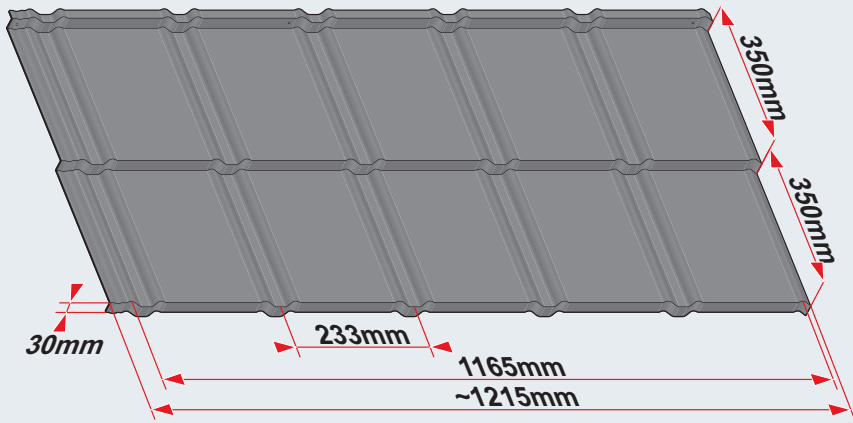

Montážní návod TREND

TREND

1

max 4000 r/min

2

3a

3b

3c