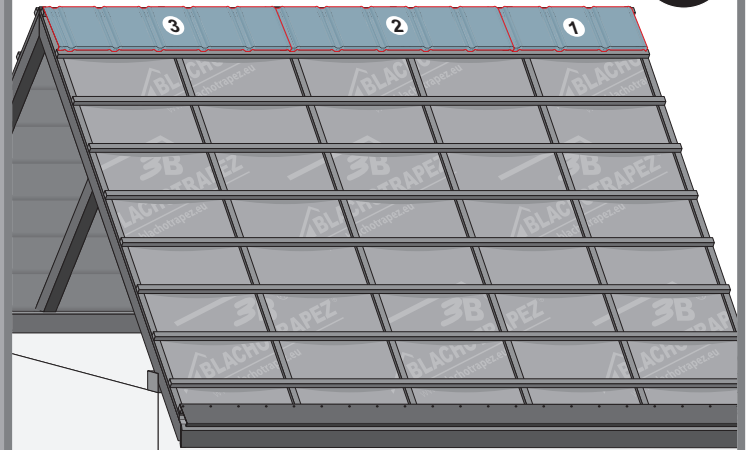

Montážní návod TREND

TREND

1

max 4000 r/min

2

3a

3b

3c