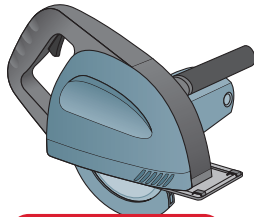

Montážní návod TREND

TREND

1

max 4000 r/min

2

3a

3b

3c