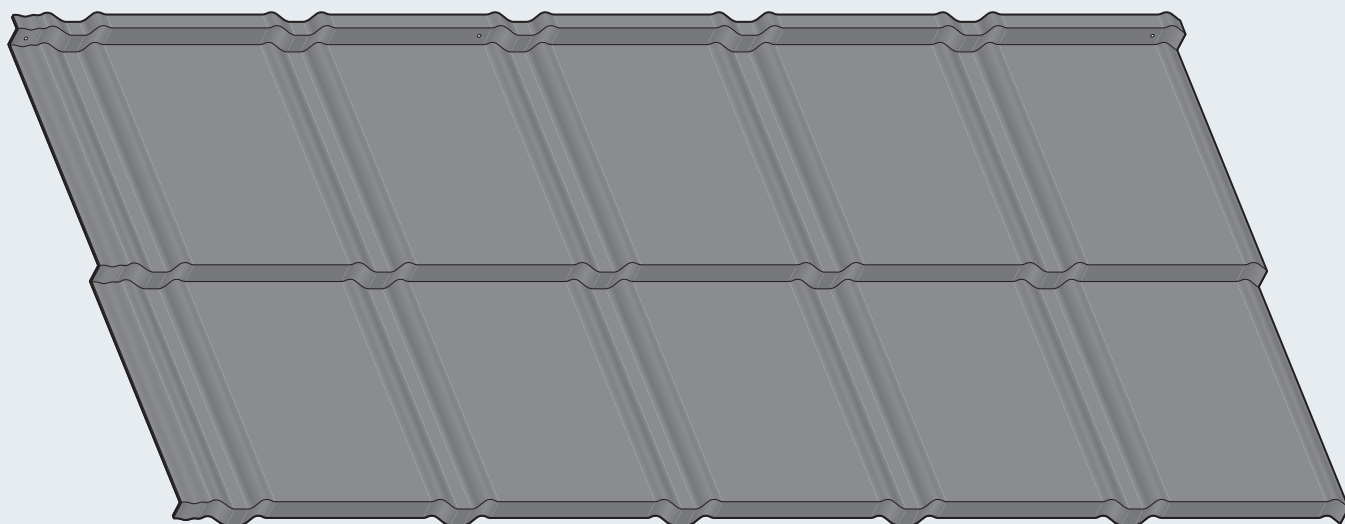

Montážní návod TREND

TREND

1

max 4000 r/min

2

3a

3b

3c