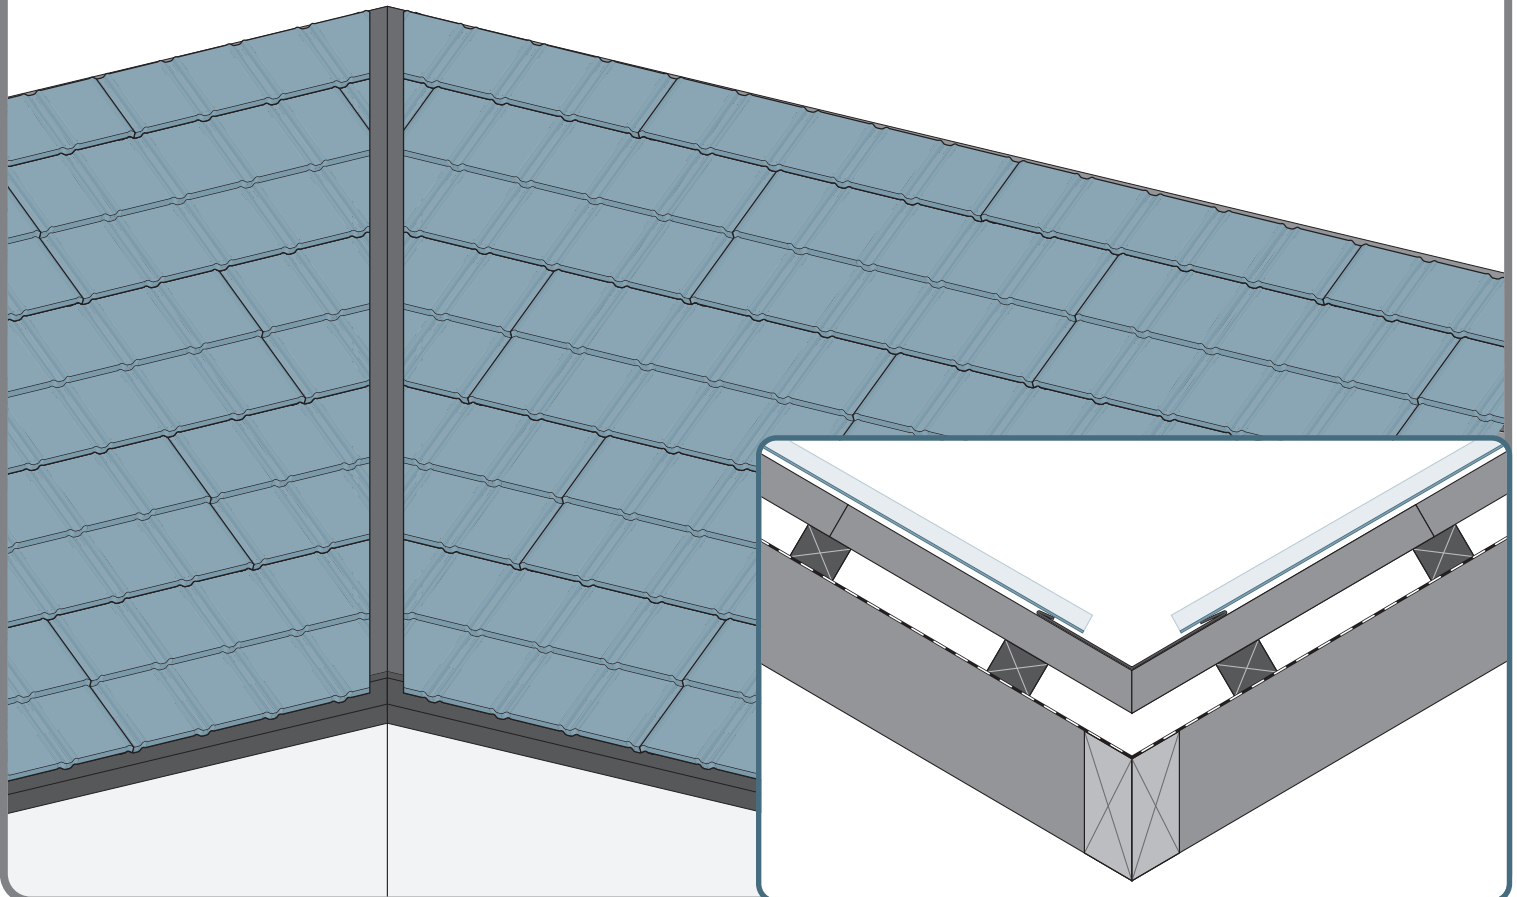

7a

7b

7c

BLACHOTRAPEZ spol. s r. o.
Šmolovy 254,
580 01 Havlíčkův Brod
tel. 569 333 701, fax. 569 333 700
www.blachotrapez.cz
strechy@blachotrapez.cz

1221

Montáž střešních plechů vyžaduje odborné znalosti a zkušenosti. Tento návod je ilustrativní a nezbavuje dodavatele povinnosti dodržovat pravidla pokrývačské praxe a norem. Způsoby montáže uvedené v tomto návodu slouží jako obecné pokyny. Požadovaný způsob montáže se může lišit od toho, který je uveden v návodu v závislosti na typu střechy nebo regionálním řešení. Pro obecné pokyny a tipy pro instalaci postupujte podle pokynů projektanta nebo kontaktujte naše oddělení technické podpory. Zkušení dodavatelé mají individuální řešení, která společnost BLACHOTRAPEZ akceptuje.