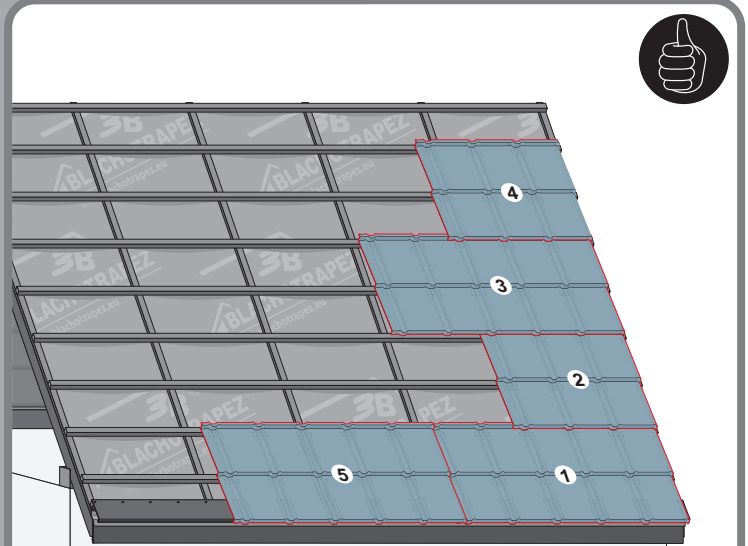

Montážní návod TREND

TREND

1

max 4000 r/min

2

3a

3b

3c