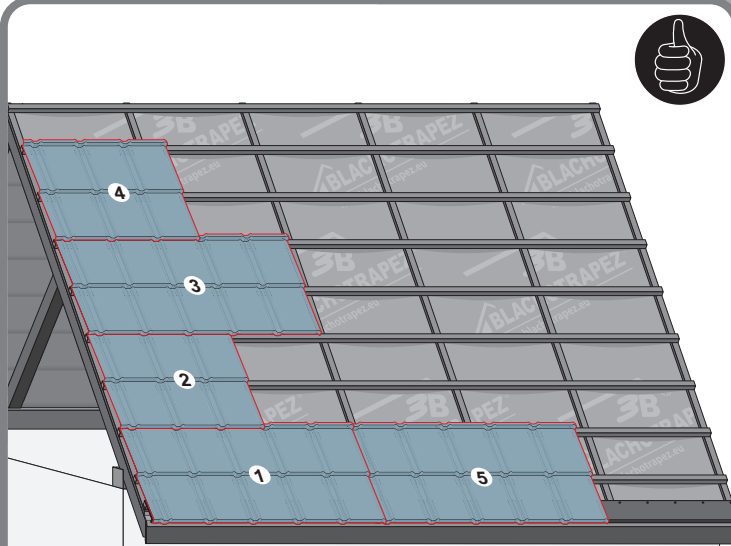

Montážní návod TREND

TREND

1

max 4000 r/min

2

3a

3b

3c