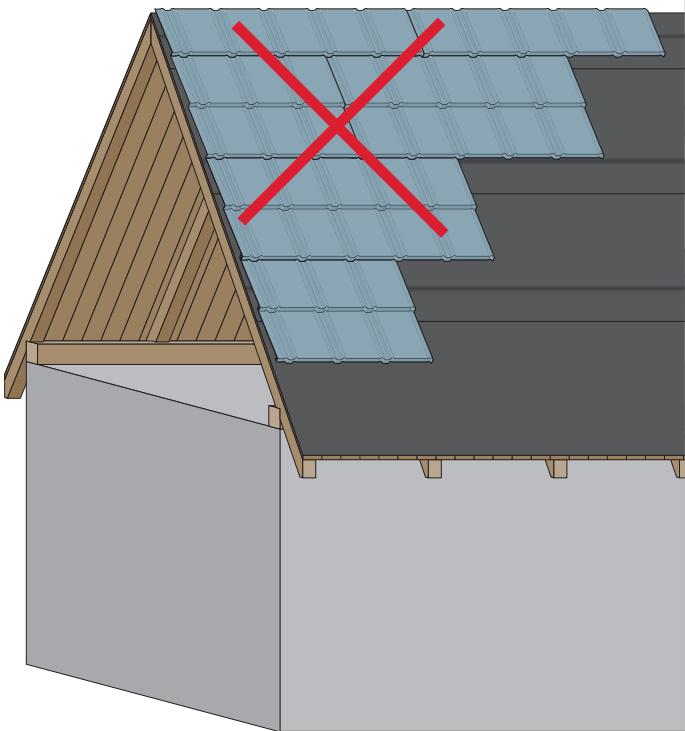

Montážní návod TREND

TREND

1

max 4000 r/min

2

3a

3b

3c