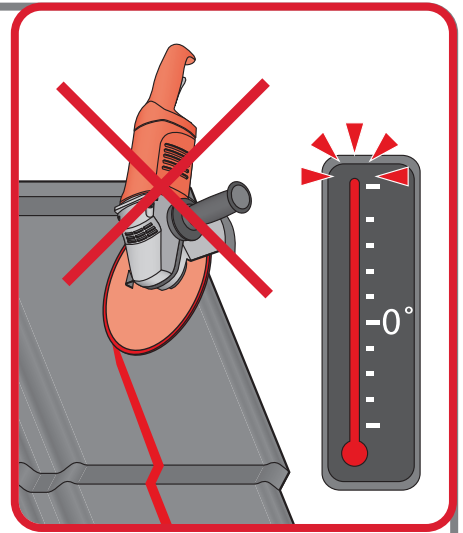

Montážní návod TREND

TREND

1

max 4000 r/min

2

3a

3b

3c