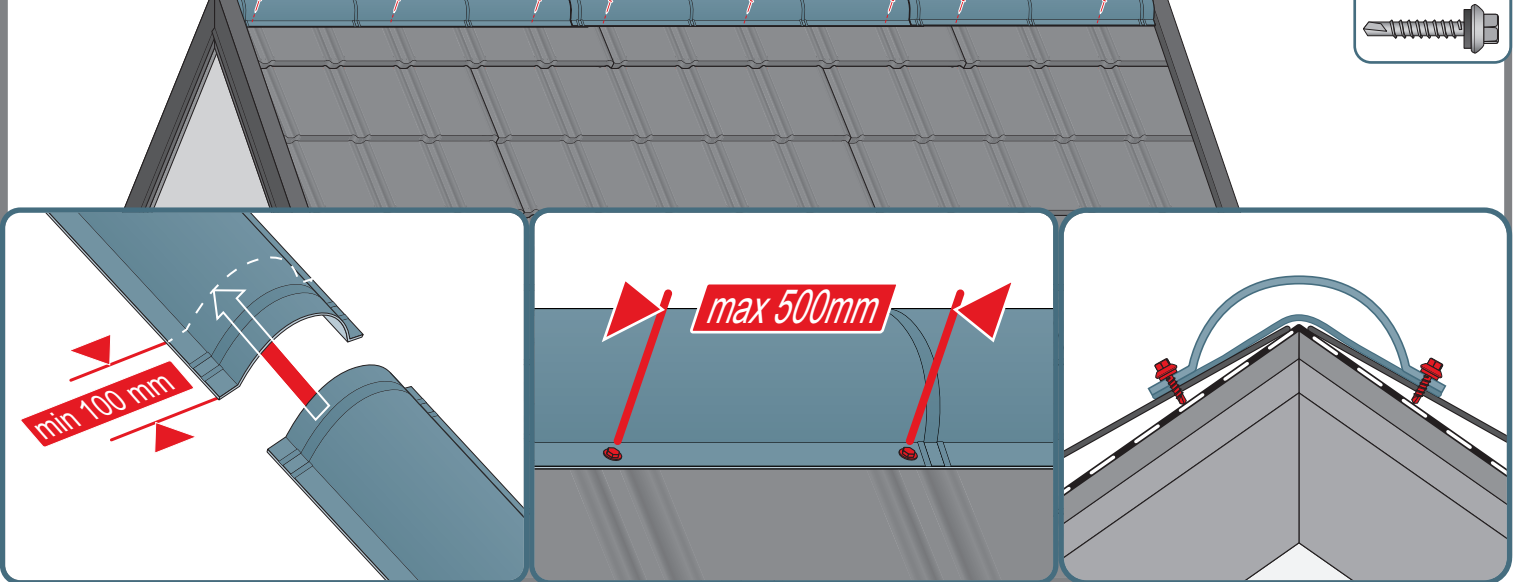

7a

7b

7c

BLACHOTRAPEZ spol. s r. o.
Šmolovy 254,
580 01 Havlíčkův Brod
tel. 569 333 701, fax. 569 333 700
www.blachotrapez.cz
strechy@blachotrapez.cz

1221

Montáž střešních plechů vyžaduje odborné znalosti a zkušenosti. Tento návod je ilustrativní a nezbavuje dodavatele povinnosti dodržovat pravidla pokrývačské praxe a norem. Způsoby montáže uvedené v tomto návodu slouží jako obecné pokyny. Požadovaný způsob montáže se může lišit od toho, který je uveden v návodu v závislosti na typu střechy nebo regionálním řešení. Pro obecné pokyny a tipy pro instalaci postupujte podle pokynů projektanta nebo kontaktujte naše oddělení technické podpory. Zkušení dodavatelé mají individuální řešení, která společnost BLACHOTRAPEZ akceptuje.