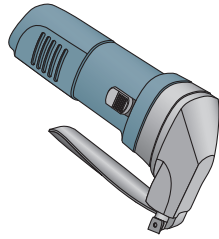

Montážní návod TREND

TREND

1

max 4000 r/min

2

3a

3b

3c