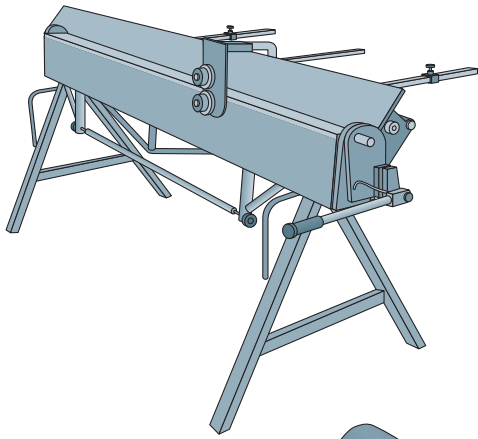

Montážní návod TREND

TREND

1

max 4000 r/min

2

3a

3b

3c