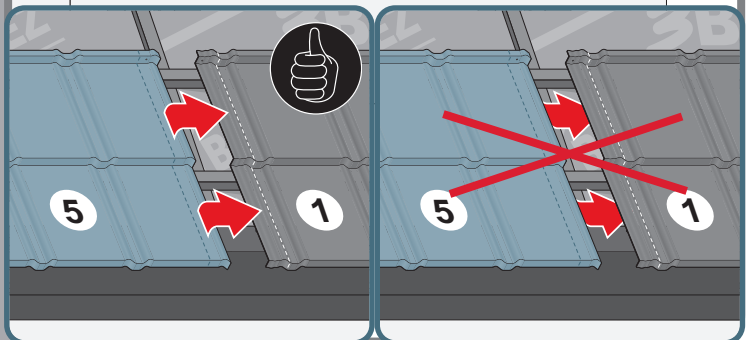

Montážní návod TREND

TREND

1

max 4000 r/min

2

3a

3b

3c