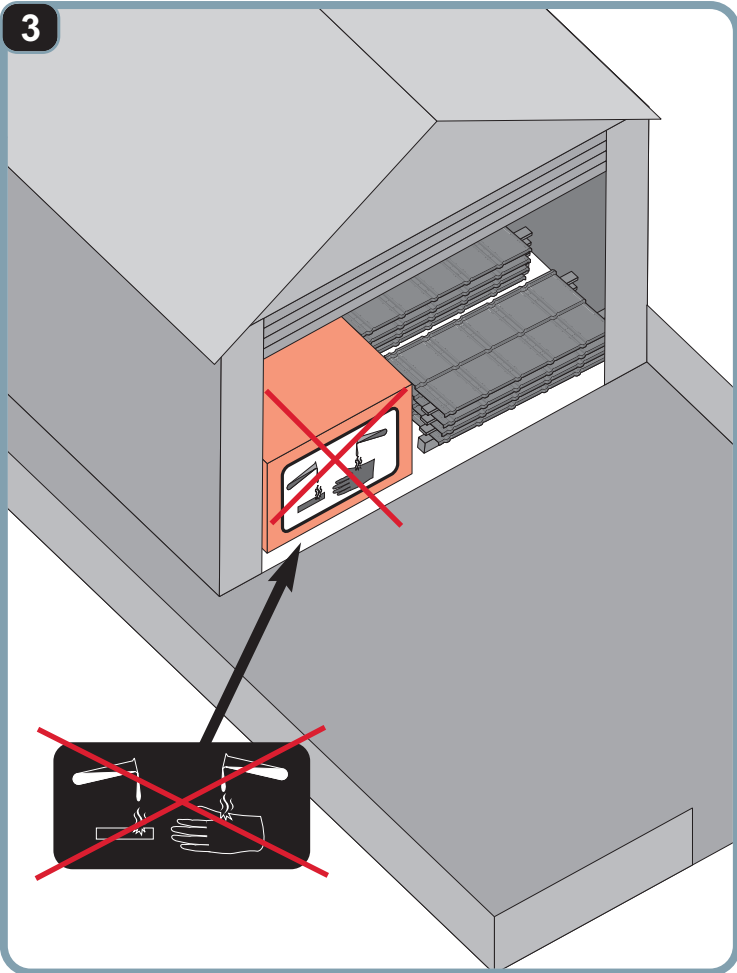

7a

7b

7c

BLACHOTRAPEZ spol. s r. o.
Šmolovy 254,
580 01 Havlíčkův Brod
tel. 569 333 701, fax. 569 333 700
www.blachotrapez.cz
strechy@blachotrapez.cz

1221

Montáž střešních plechů vyžaduje odborné znalosti a zkušenosti. Tento návod je ilustrativní a nezbavuje dodavatele povinnosti dodržovat pravidla pokrývačské praxe a norem. Způsoby montáže uvedené v tomto návodu slouží jako obecné pokyny. Požadovaný způsob montáže se může lišit od toho, který je uveden v návodu v závislosti na typu střechy nebo regionálním řešení. Pro obecné pokyny a tipy pro instalaci postupujte podle pokynů projektanta nebo kontaktujte naše oddělení technické podpory. Zkušení dodavatelé mají individuální řešení, která společnost BLACHOTRAPEZ akceptuje.