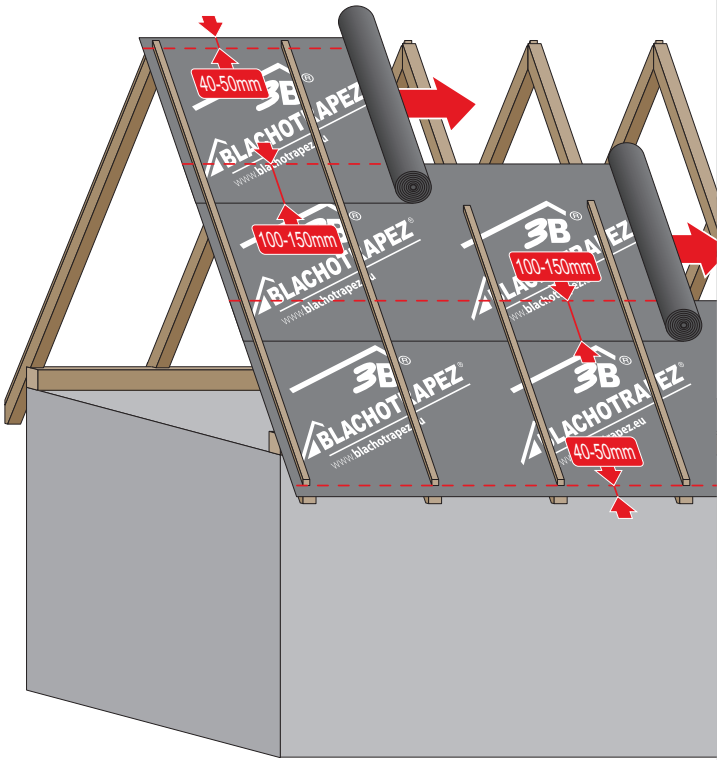

Montážní návod TREND

TREND

1

max 4000 r/min

2

3a

3b

3c

7a

7b

7c

BLACHOTRAPEZ spol. s r. o.
Šmolovy 254,
580 01 Havlíčkův Brod
tel. 569 333 701, fax. 569 333 700
www.blachotrapez.cz
strechy@blachotrapez.cz

1221

Montáž střešních plechů vyžaduje odborné znalosti a zkušenosti. Tento návod je ilustrativní a nezbavuje dodavatele povinnosti dodržovat pravidla pokrývačské praxe a norem. Způsoby montáže uvedené v tomto návodu slouží jako obecné pokyny. Požadovaný způsob montáže se může lišit od toho, který je uveden v návodu v závislosti na typu střechy nebo regionálním řešení. Pro obecné pokyny a tipy pro instalaci postupujte podle pokynů projektanta nebo kontaktujte naše oddělení technické podpory. Zkušení dodavatelé mají individuální řešení, která společnost BLACHOTRAPEZ akceptuje.