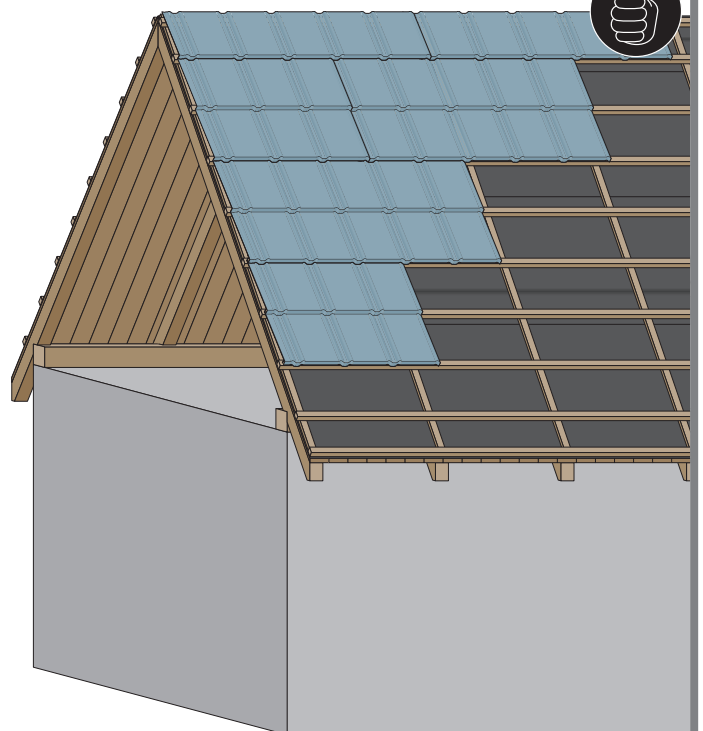

Montážní návod TREND

TREND

1

max 4000 r/min

2

3a

3b

3c